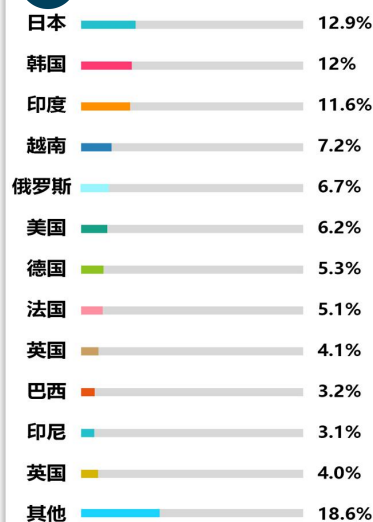

观众分析

观众满意度

99.40% 观众对ICH 2019的总体满意
参观效果表示满意

99.80% 观众明确表示会将ICH Shenzhen
推荐给朋友

99.50% 观众确定将继续参观ICH 2020

96.60% 观众表示此次参观很有效果

观展目的

采购需求 53.7%

寻找新产品 45.10%

学习/参观会议 20.10%

建立新的业务关系 34.80%

了解市场行情/为将来的业务发展做准备 33.60%

联系并维护业务关系 21.40%

了解展会情况为下届参展做准备 10.10%

其他 9.20%

行业分布

电工电器	20.08%
汽车制造	15.30%
新能源	12.20%
消费电子	11.06%
通讯通信	10.20%
机械制造	9.30%
仪器仪表	6.60%
航空航天	3.20%
协会与媒体	3.10%
其他	8.96%

海外观众

部分参观团