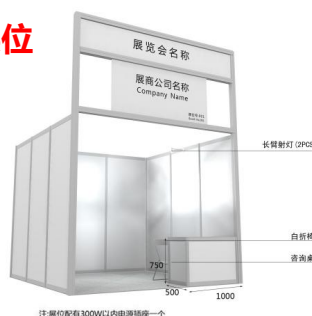

### A、室内空地

室内光地是 36 平米起租，主办方只提供空场地。展商需负责装修搭建，所涉及费用均由展商自行承担；

### B、标准展位

9 平米标准展位配置 (3M\*3M)  
基本配置有：一张咨询桌、2 把折椅、一个电源插座 220V、2 盏射灯、公司中英文楣板、展位铺满地毯、垃圾篓 1 个；